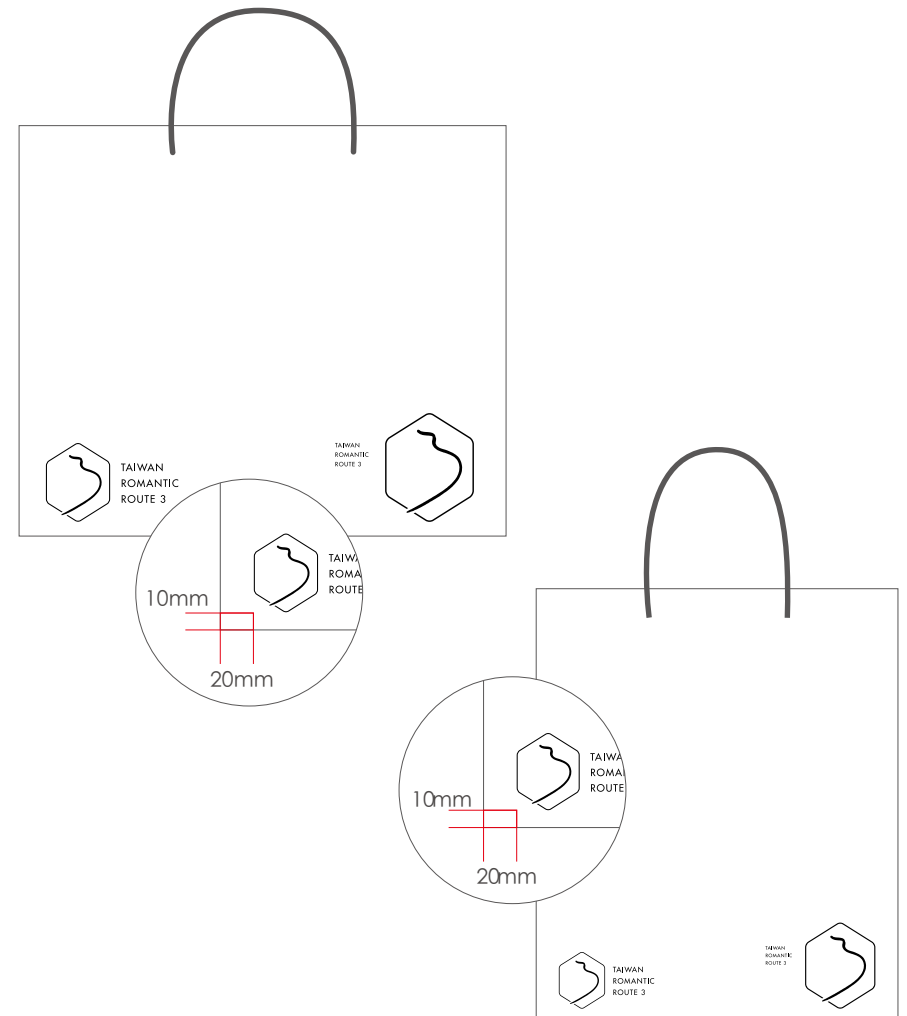

A2 置於右上角時，使用基本標誌：

B1 中型印刷品如名片、工作證、吊牌、信封信紙……等使用以下標誌：

B2 至於右側時，使用基本標誌：

捌. 標誌尺寸應用規範

- C1 大型製作物如對開海報、招牌、活動背板、招牌……等
使用基本標誌：

TAIWAN
ROMANTIC
ROUTE 3

- D1 各類型運用時英文字體不得小於4級字，圖示依比例縮放。

玖. 標誌尺寸應用範例

名片

識別證

玖. 標誌尺寸應用範例

吊牌

提袋

玖. 標誌尺寸應用範例

信封

玖. 標誌尺寸應用範例

招牌

玖. 標誌尺寸應用範例

圓形招牌