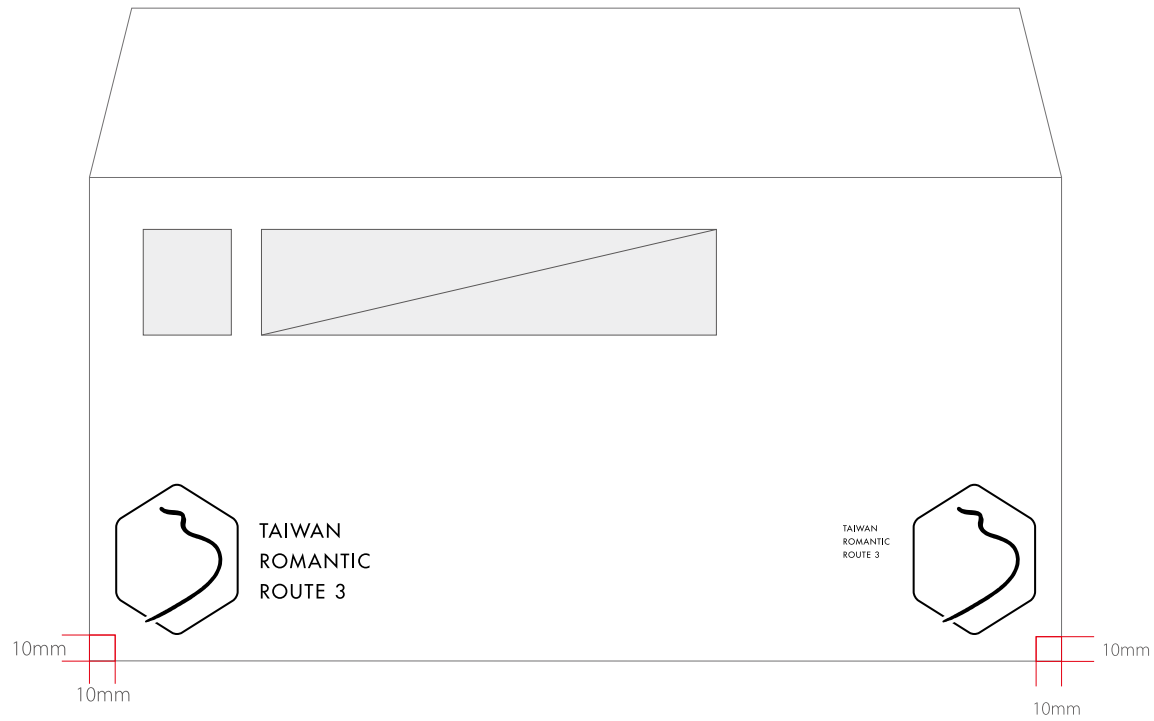

A2 置於右上角時，使用基本標誌：

B1 中型印刷品如名片、工作證、吊牌、信封信紙……等使用以下標誌：

B2 至於右側時，使用基本標誌：

捌. 標誌尺寸應用規範

- C1 大型製作物如對開海報、招牌、活動背板、招牌……等
使用基本標誌：

TAIWAN
ROMANTIC
ROUTE 3

- D1 各類型運用時英文字體不得小於4級字，圖示依比例縮放。

玖. 標誌尺寸應用範例

名片

識別證

玖. 標誌尺寸應用範例

吊牌

提袋

玖. 標誌尺寸應用範例

信封

玖. 標誌尺寸應用範例

招牌

玖. 標誌尺寸應用範例

圓形招牌