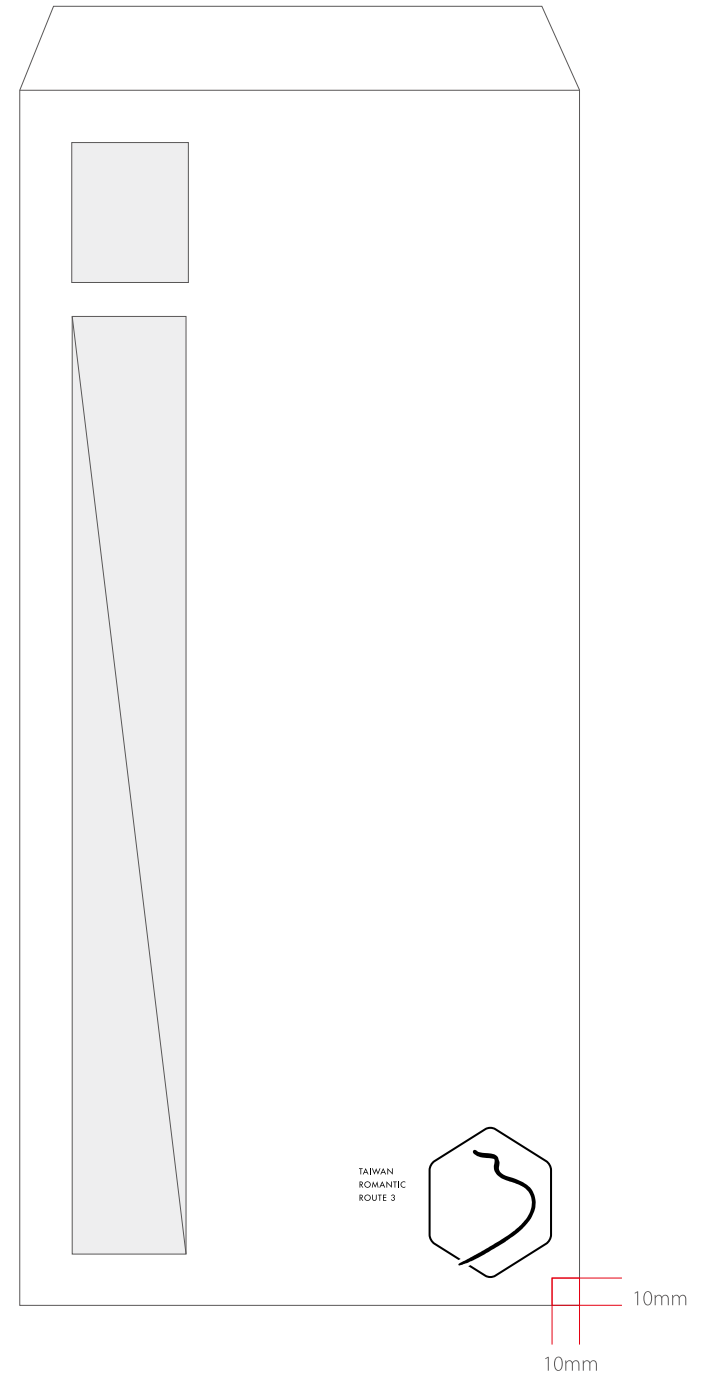

壹. 設計理念

一筆畫行雲流水縱貫台灣道路「編號3」，像河流、道路、樂器、筆墨、飛翔的鳥，象徵出發、旅行、夢想、回家的路…。

形體以傳統東方六角龜殼，長壽綿延為路牌形體為概念，設計風味簡單亦東亦西，一條浪漫的線條台三線，由南至北破格無限衍生想像。

A. 色彩計劃基本規範：「黑」，遇深色反「白」。

B. 搭配數位動態媒體：模擬多元色、不規則光色自由流動，象徵大地、河流、光影、人文想像變幻。

貳. 形象標誌

形象使用範圍：標準字與圖示。

A2 置於右上角時，使用基本標誌：

B1 中型印刷品如名片、工作證、吊牌、信封信紙……等使用以下標誌：

B2 至於右側時，使用基本標誌：

捌. 標誌尺寸應用規範

- C1 大型製作物如對開海報、招牌、活動背板、招牌……等
使用基本標誌：

TAIWAN
ROMANTIC
ROUTE 3

- D1 各類型運用時英文字體不得小於4級字，圖示依比例縮放。

玖. 標誌尺寸應用範例

名片

識別證

玖. 標誌尺寸應用範例

吊牌

提袋

玖. 標誌尺寸應用範例

信封

玖. 標誌尺寸應用範例

招牌

玖. 標誌尺寸應用範例

圓形招牌